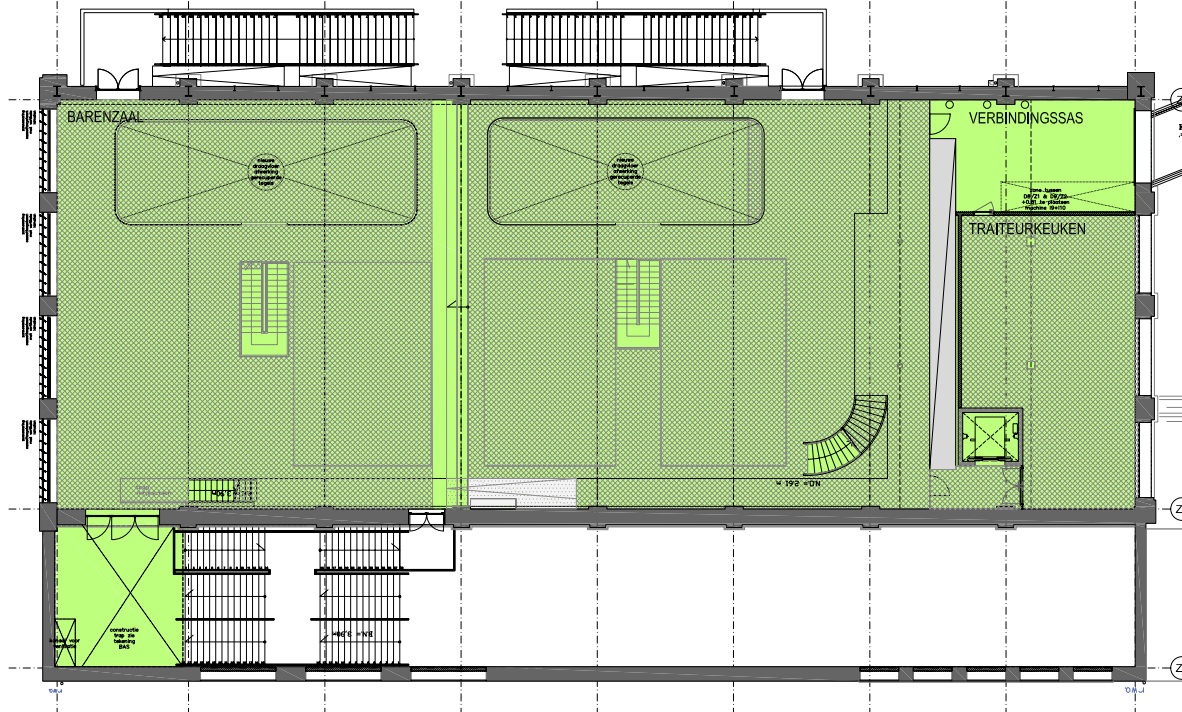

NIVEAU +2

NIVEAU +1

Barenzaal

1: 333

C-MINE TE WINTERSLAG
 DETAILTEKENING
 BARENZAAL